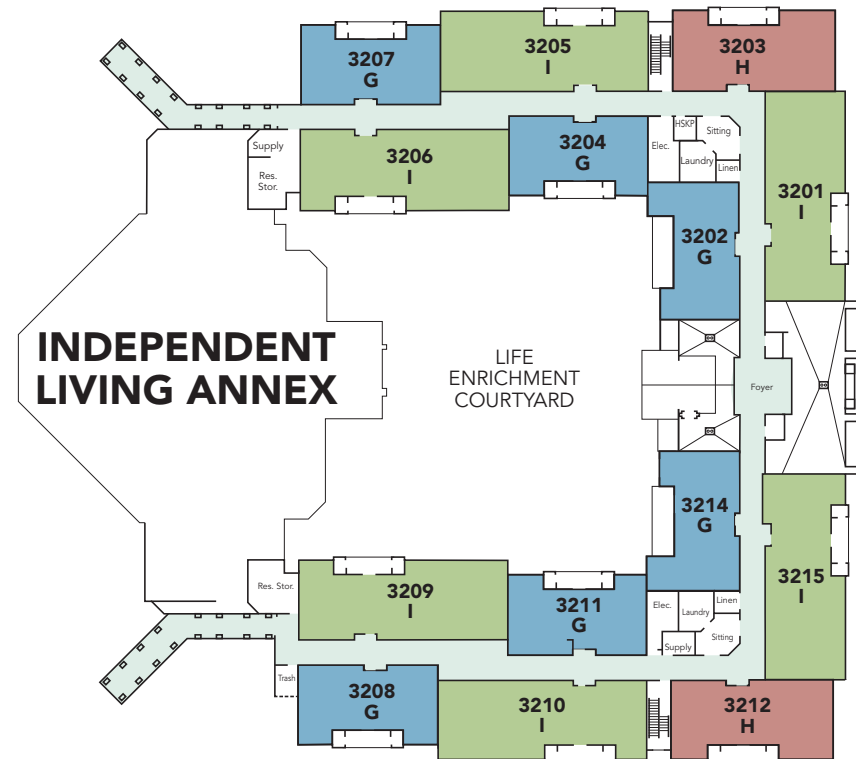

# INDEPENDENT LIVING MAIN BUILDING

## 258 Apartments APARTMENT LEGEND

<b>A</b> Nandina:	8
<b>B</b> Wisteria:	58
<b>C</b> Holly:	53
<b>D</b> Mesquite:	54
<b>E</b> Mimosa:	54
<b>F</b> Magnolia:	12
<b>G</b> Laurel:	6
<b>H</b> Birch:	2
<b>I</b> Oak:	6
<b>J</b> Camellia:	2
<b>K</b> Cedar:	3