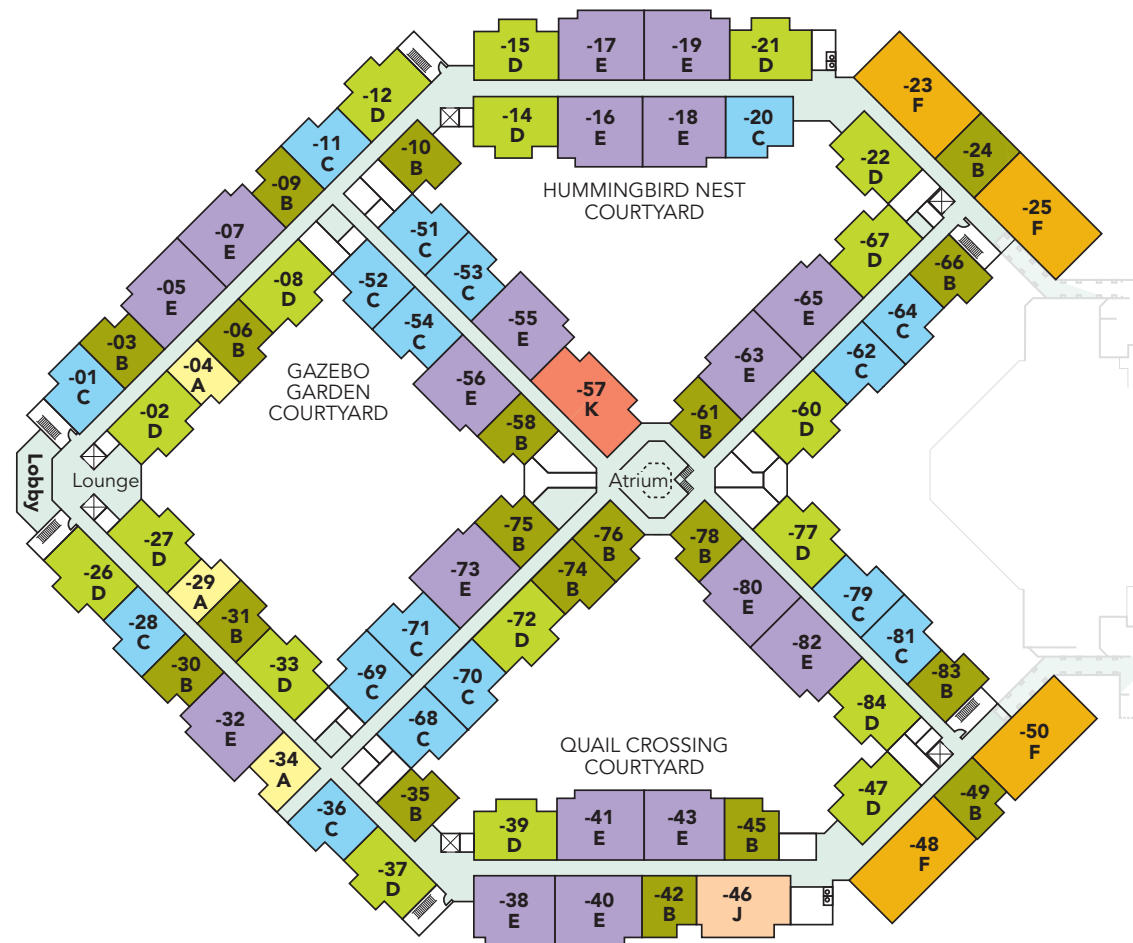

# INDEPENDENT LIVING MAIN BUILDING

## 258 Apartments APARTMENT LEGEND

<b>A</b> Nandina:	8
<b>B</b> Wisteria:	58
<b>C</b> Holly:	53
<b>D</b> Mesquite:	54
<b>E</b> Mimosa:	54
<b>F</b> Magnolia:	12
<b>G</b> Laurel:	6
<b>H</b> Birch:	2
<b>I</b> Oak:	6
<b>J</b> Camellia:	2
<b>K</b> Cedar:	3